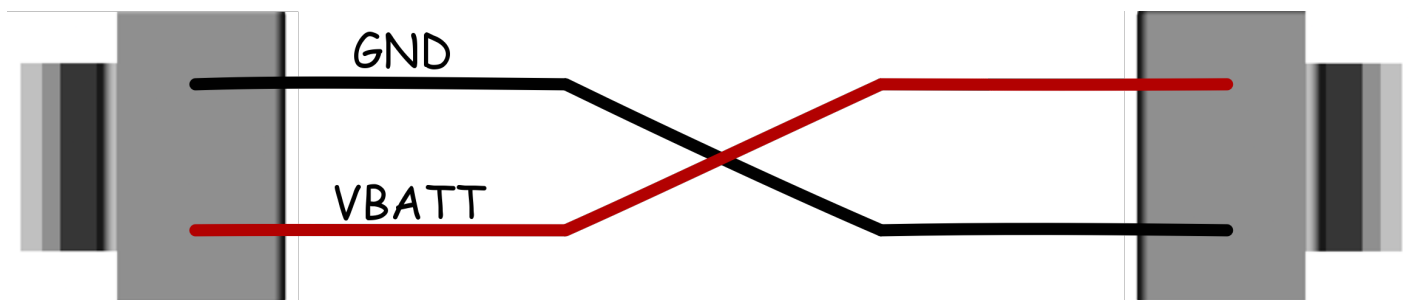

Gen1 Kabelverzeichnis

Eine Übersicht über alle Kabel der Gen1 Roboter.

Power

Verbindet die Akku Spannung

Revision #1

Created 2 March 2025 16:37:55 by Max Känner

Updated 2 March 2025 17:00:37 by Max Känner