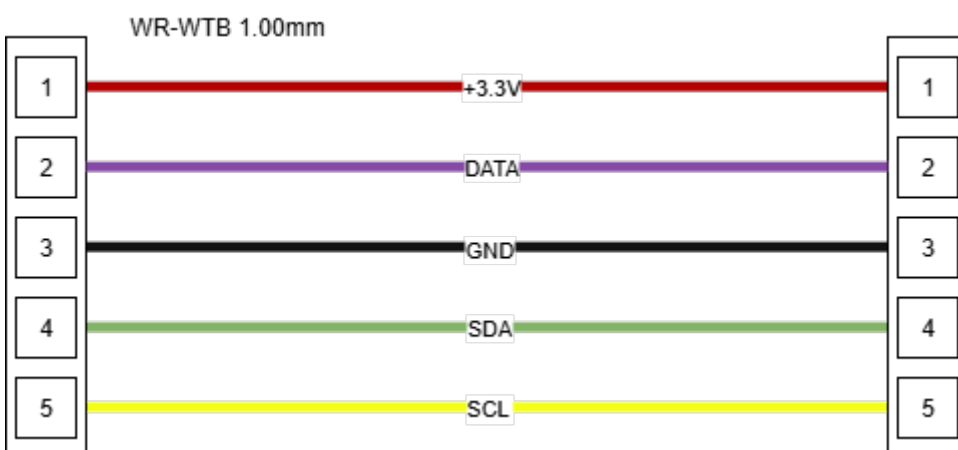

Kabel Farben und Durchmesser

WR-WTB 1.00 mm

28 to 32 (AWG)

5V Lüfter Kabel

5V CAN Kabel

3.3V CAN Kabel

3,3V 5V CAN Kabel

3.3V Lichtschranken Kabel