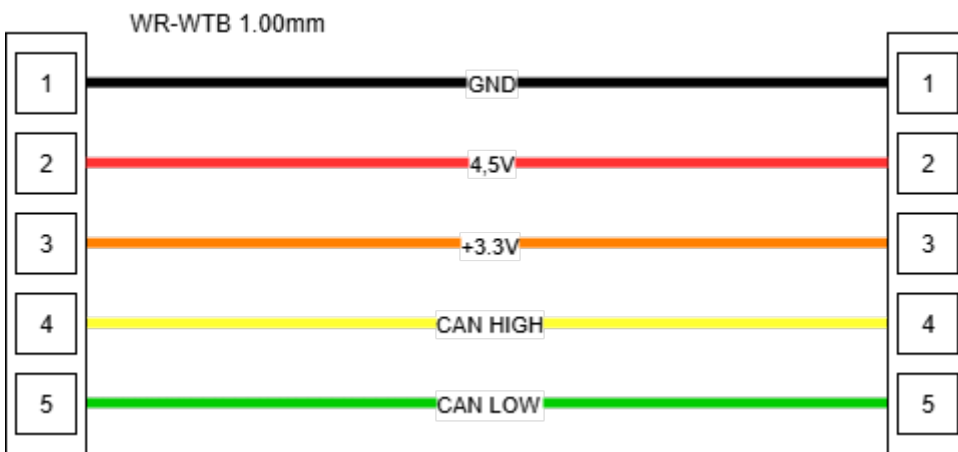

Kabel Farben und Durchmesser

WR-WTB 1.00 mm

28 to 32 (AWG)

5V Lüfter Kabel

5V CAN Kabel

3.3V CAN Kabel

3,3V 5V CAN Kabel

3.3V Lichtschranken Kabel