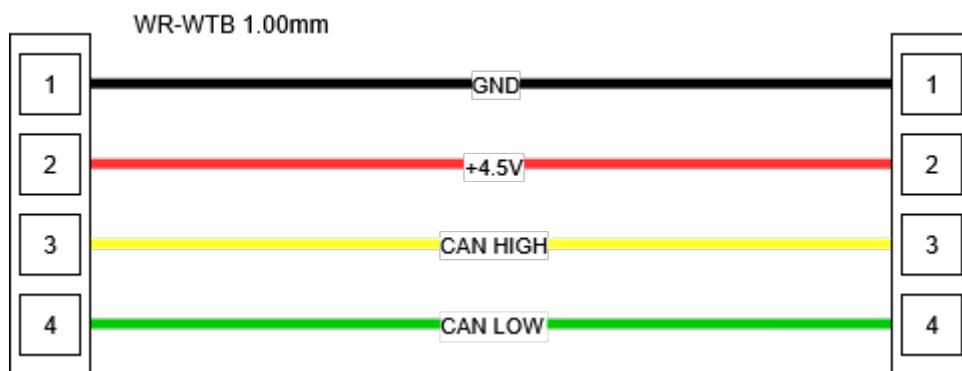

Kabel Farben und Durchmesser

WR-WTB 1.00 mm

28 to 32 (AWG)

5V Lüfter Kabel

5V CAN Kabel

3.3V CAN Kabel

3,3V 5V CAN Kabel

3.3V Lichtschranken Kabel