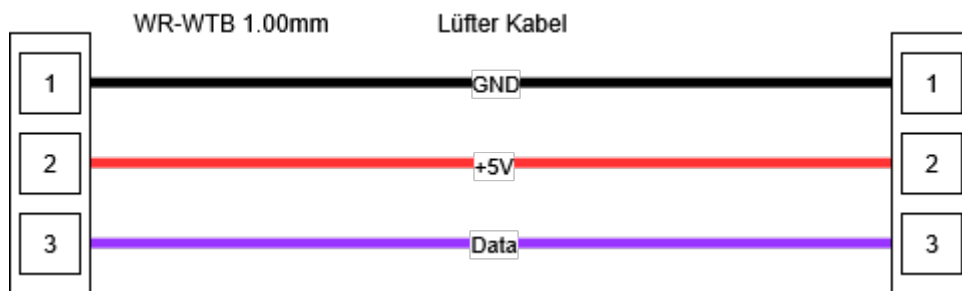

Kabel Farben und Durchmesser

WR-WTB 1.00 mm

28 to 32 (AWG)

5V Lüfter Kabel

5V CAN Kabel

3.3V CAN Kabel

3,3V 5V CAN Kabel

3.3V Lichtschranken Kabel