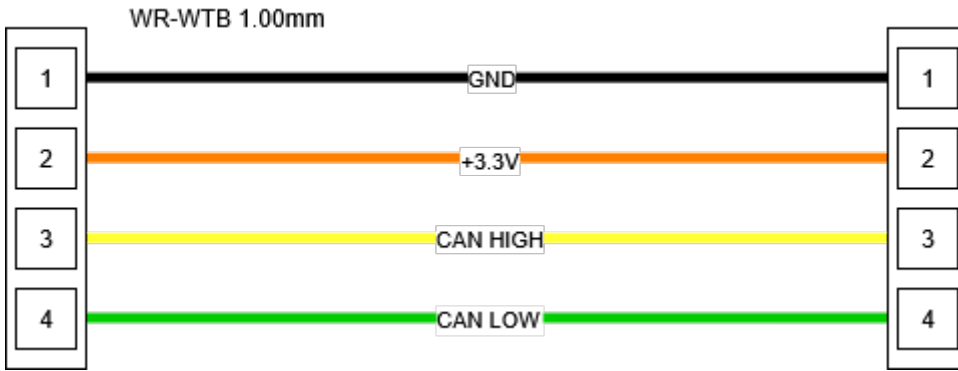

Kabel Farben und Durchmesser

WR-WTB 1.00 mm

28 to 32 (AWG)

5V Lüfter Kabel

5V CAN Kabel

3.3V CAN Kabel

3,3V 5V CAN Kabel

3.3V Lichtschranken Kabel